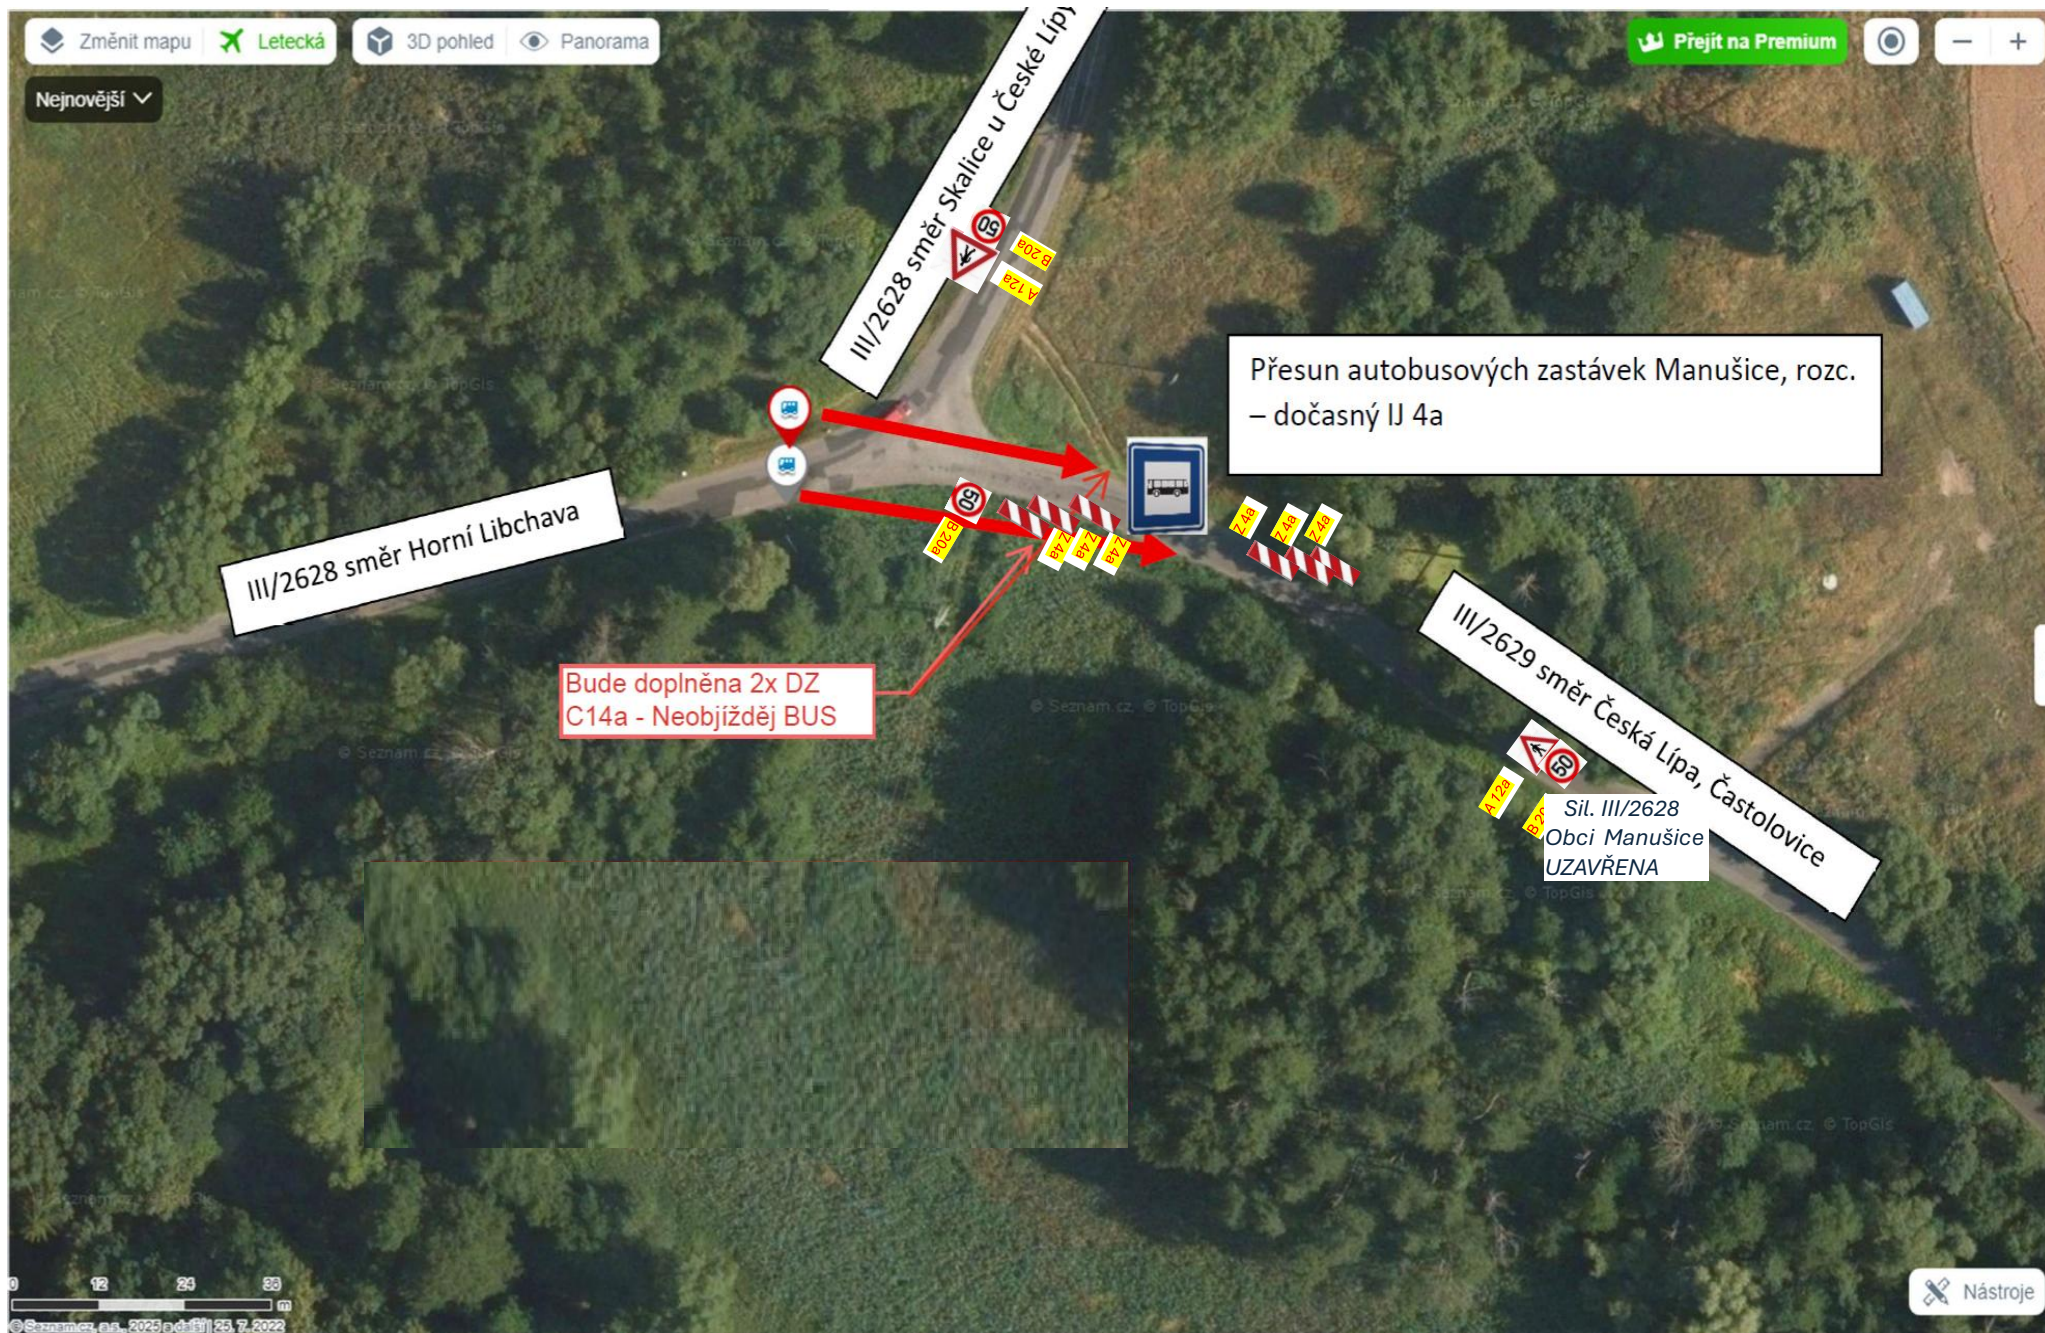

Přesun zastávky Česká Lípa, Manušice, rozc. v rámci uzavírky silnice č. III/2628 Horní Libchava – Česká Lípa, Manušice

DIO – objízdňá trasa – na Horní Libchavu a opačně směr Skalice