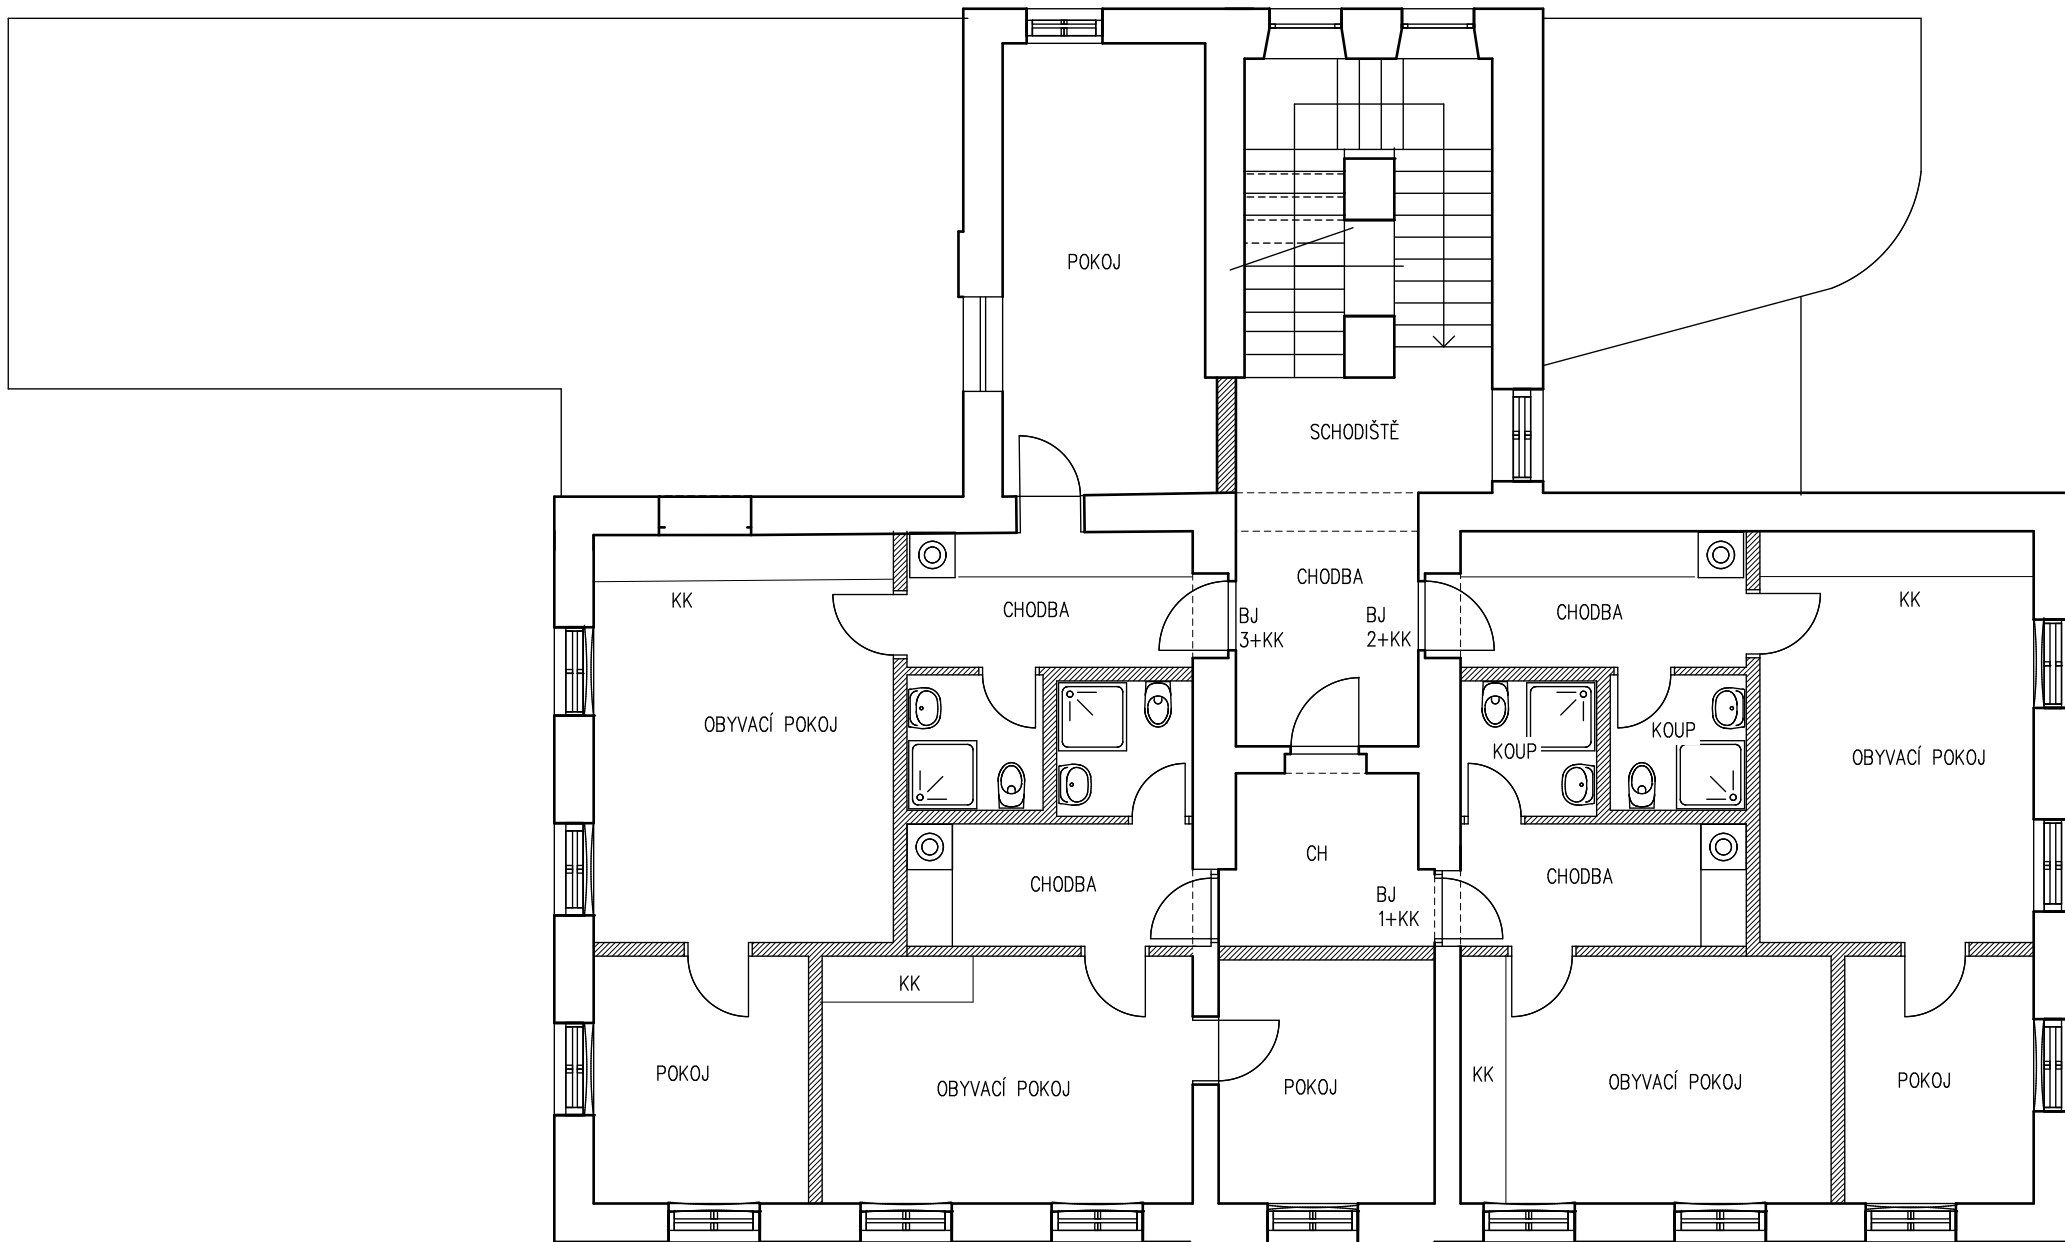

P Ů D O R Y S 2 N P 1 : 1 0 0

REKONSTRUKCE OBJEKTU STARÁ ŠKOLA HORNÍ LIBCHAVA č.p.72
ARCHITEKTONICKÁ STUDIE: ING.ARCH. LEOŠ BOGAR 10/2024