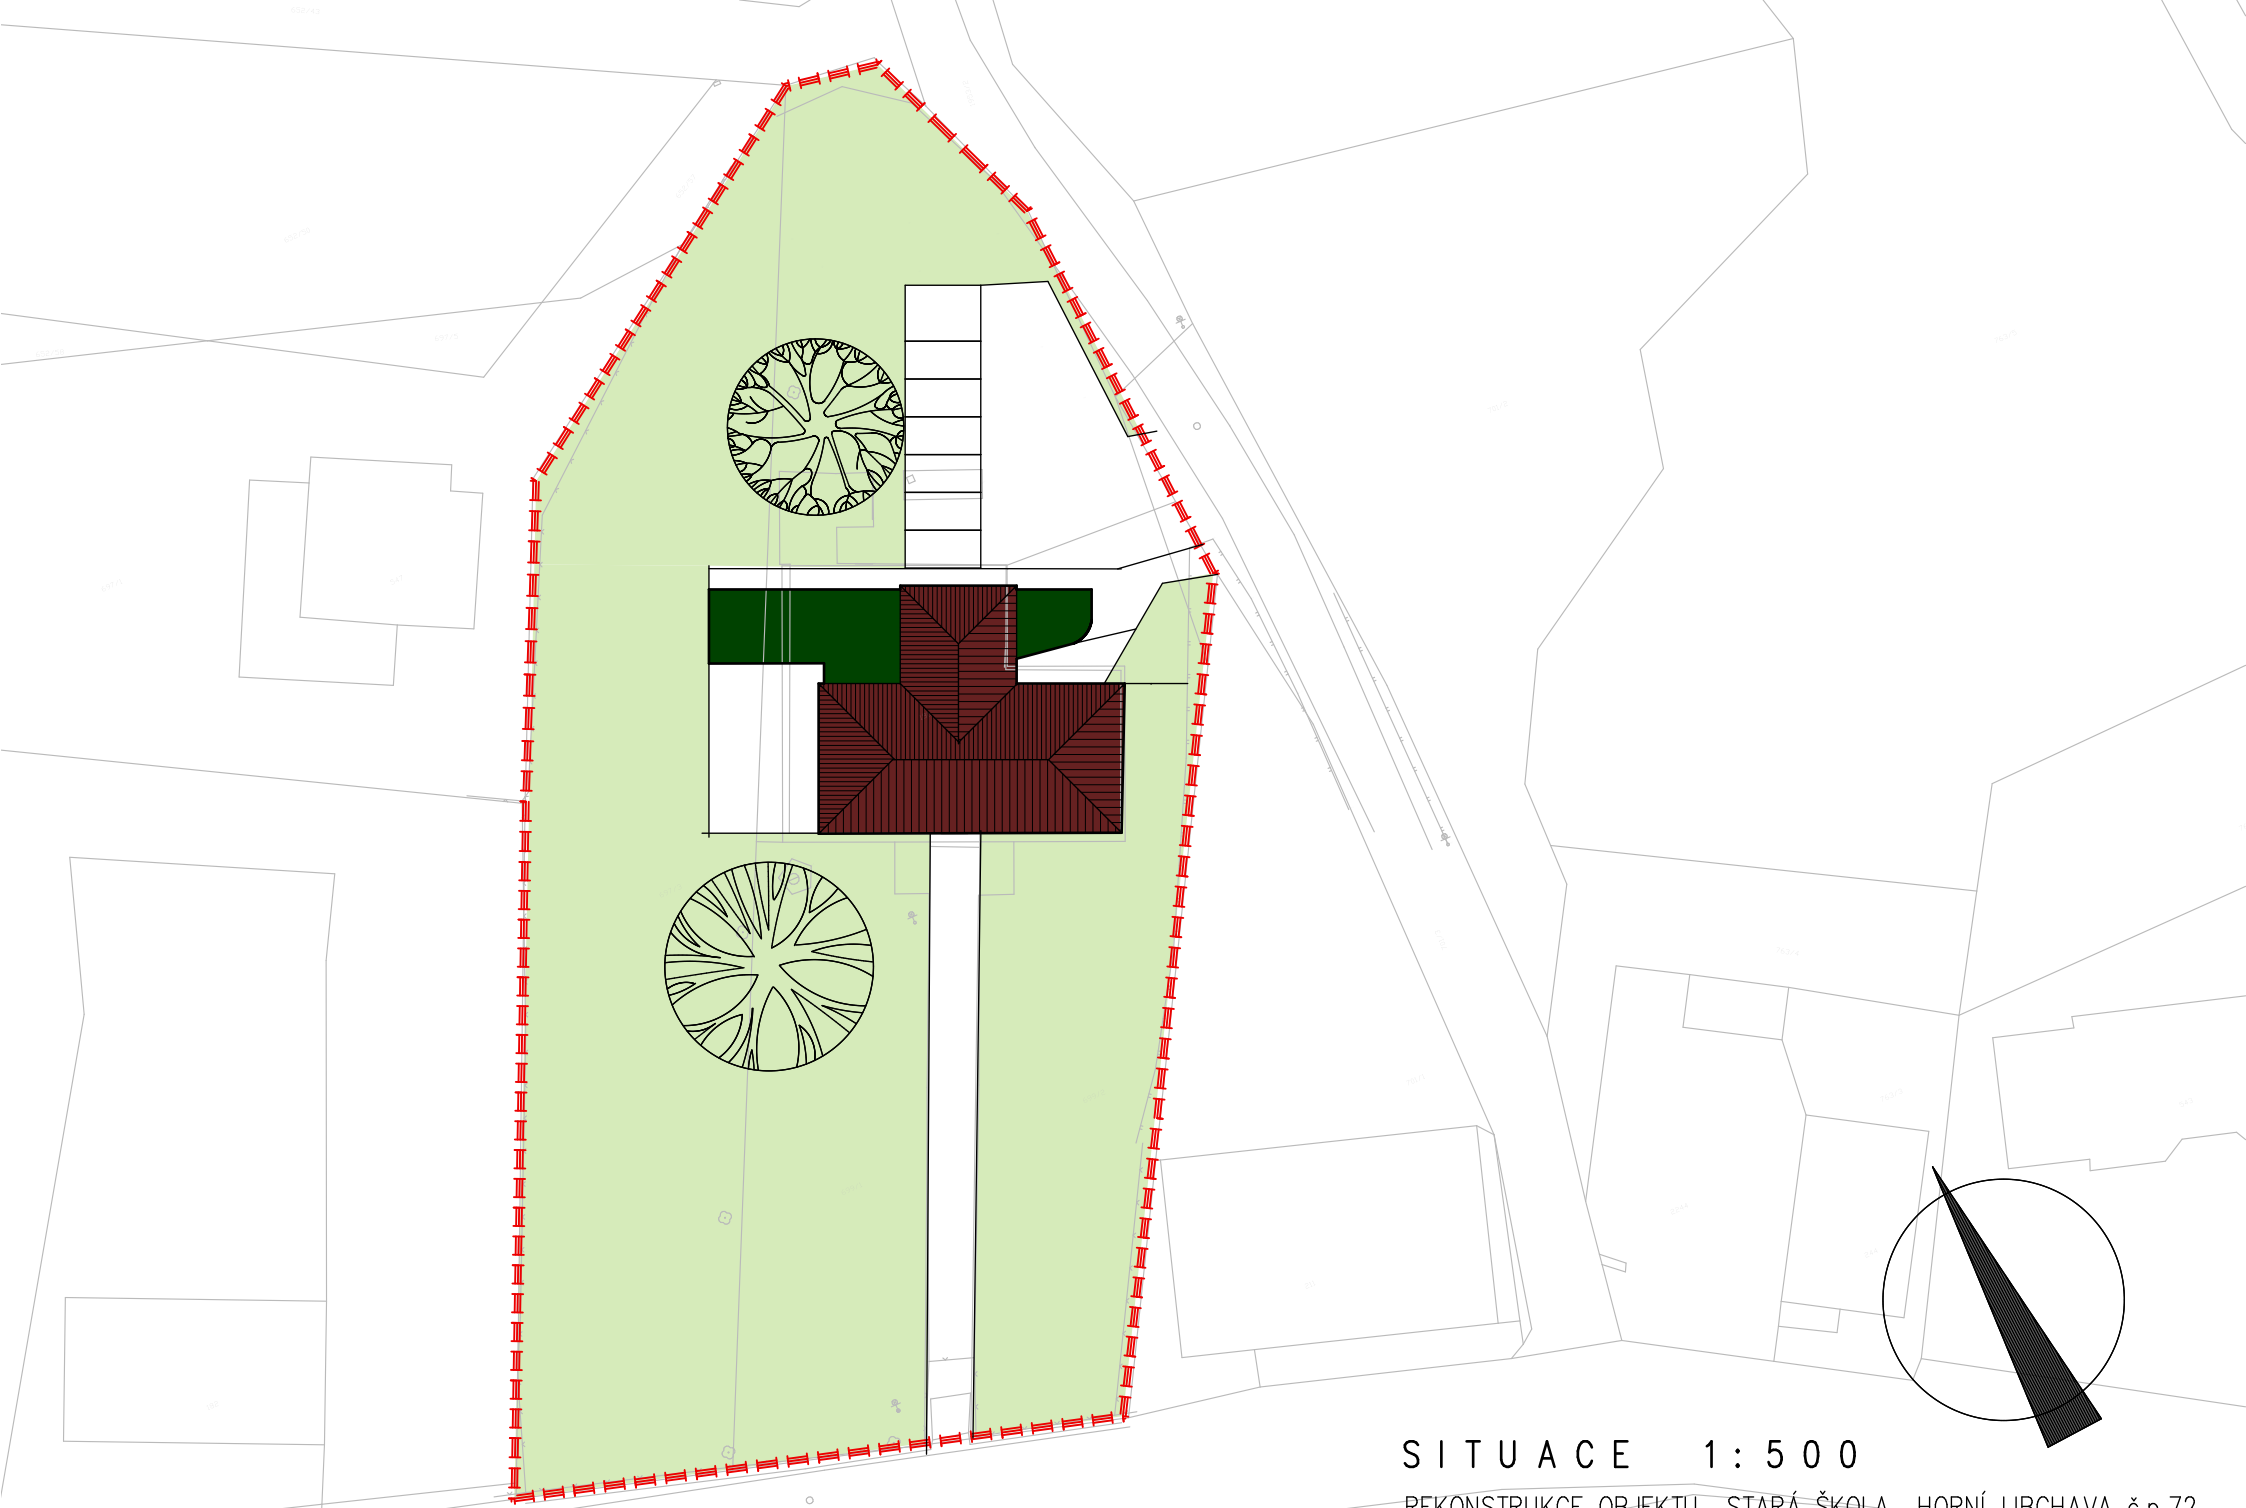

REKONSTRUKCE OBJEKTU STARÁ ŠKOLA HORNÍ LIBCHAVA č.p.72  
ARCHITEKTONICKÁ STUDIE: ING.ARCH. LEOŠ BOGAR 10/2024

# SITUACE ŠIRŠÍ 1:1500

REKONSTRUKCE OBJEKTU STARÁ ŠKOLA HORNÍ LIBCHAVA č.p.72  
ARCHITEKTONICKÁ STUDIE: ING.ARCH. LEOŠ BOGAR 10/2024

SITUACE 1:500

REKONSTRUKCE OBJEKTU STARÁ ŠKOLA HORNÍ LIBCHAVA č.p.72  
ARCHITEKTONICKÁ STUDIE: ING.ARCH. LEOŠ BOGAR 10/2024

P Ů D O R Y S 1 P P 1 : 1 0 0

REKONSTRUKCE OBJEKTU STARÁ ŠKOLA HORNÍ LIBCHAVA č.p.72  
ARCHITEKTONICKÁ STUDIE: ING.ARCH. LEOŠ BOGAR 10/2024

PŮDORYS 1NP 1:100

REKONSTRUKCE OBJEKTU STARÁ ŠKOLA HORNÍ LIBCHAVA č.p.72  
 ARCHITEKTONICKÁ STUDIE: ING.ARCH. LEOŠ BOGAR 10/2024

P Ů D O R Y S 2 N P 1 : 1 0 0

REKONSTRUKCE OBJEKTU STARÁ ŠKOLA HORNÍ LIBCHAVA č.p.72  
 ARCHITEKTONICKÁ STUDIE: ING.ARCH. LEOŠ BOGAR 10/2024

POHLED SEVERNÍ 1:100

REKONSTRUKCE OBJEKTU STARÁ ŠKOLA, HORNÍ LIBCHAVA č.p.72  
ARCHITEKTONICKÁ STUDIE: ING.ARCH. LEOŠ BOGAR 10/2024