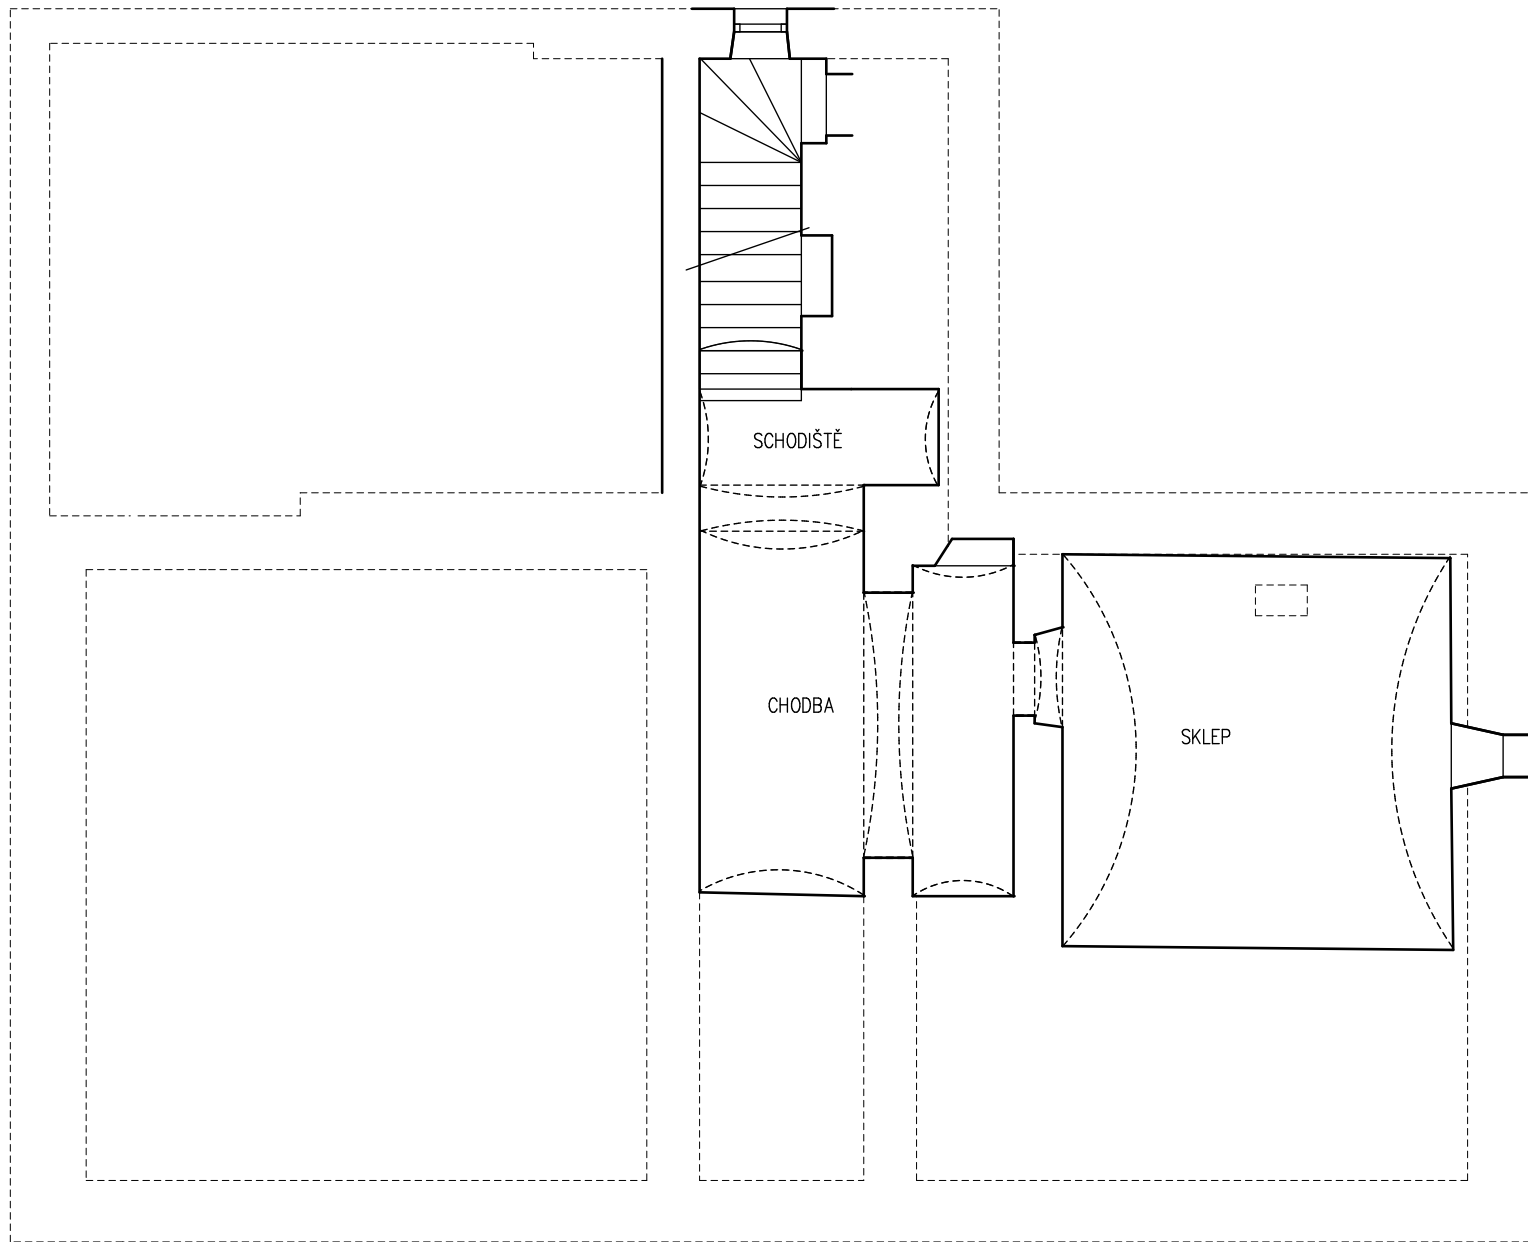

REKONSTRUKCE OBJEKTU STARÁ ŠKOLA HORNÍ LIBCHAVA č.p.72  
ARCHITEKTONICKÁ STUDIE: ING.ARCH. LEOŠ BOGAR 10/2024

# SITUACE ŠIRŠÍ 1:1500

REKONSTRUKCE OBJEKTU STARÁ ŠKOLA HORNÍ LIBCHAVA č.p.72  
ARCHITEKTONICKÁ STUDIE: ING.ARCH. LEOŠ BOGAR 10/2024

SITUACE 1:500

REKONSTRUKCE OBJEKTU STARÁ ŠKOLA HORNÍ LIBCHAVA č.p.72  
ARCHITEKTONICKÁ STUDIE: ING.ARCH. LEOŠ BOGAR 10/2024