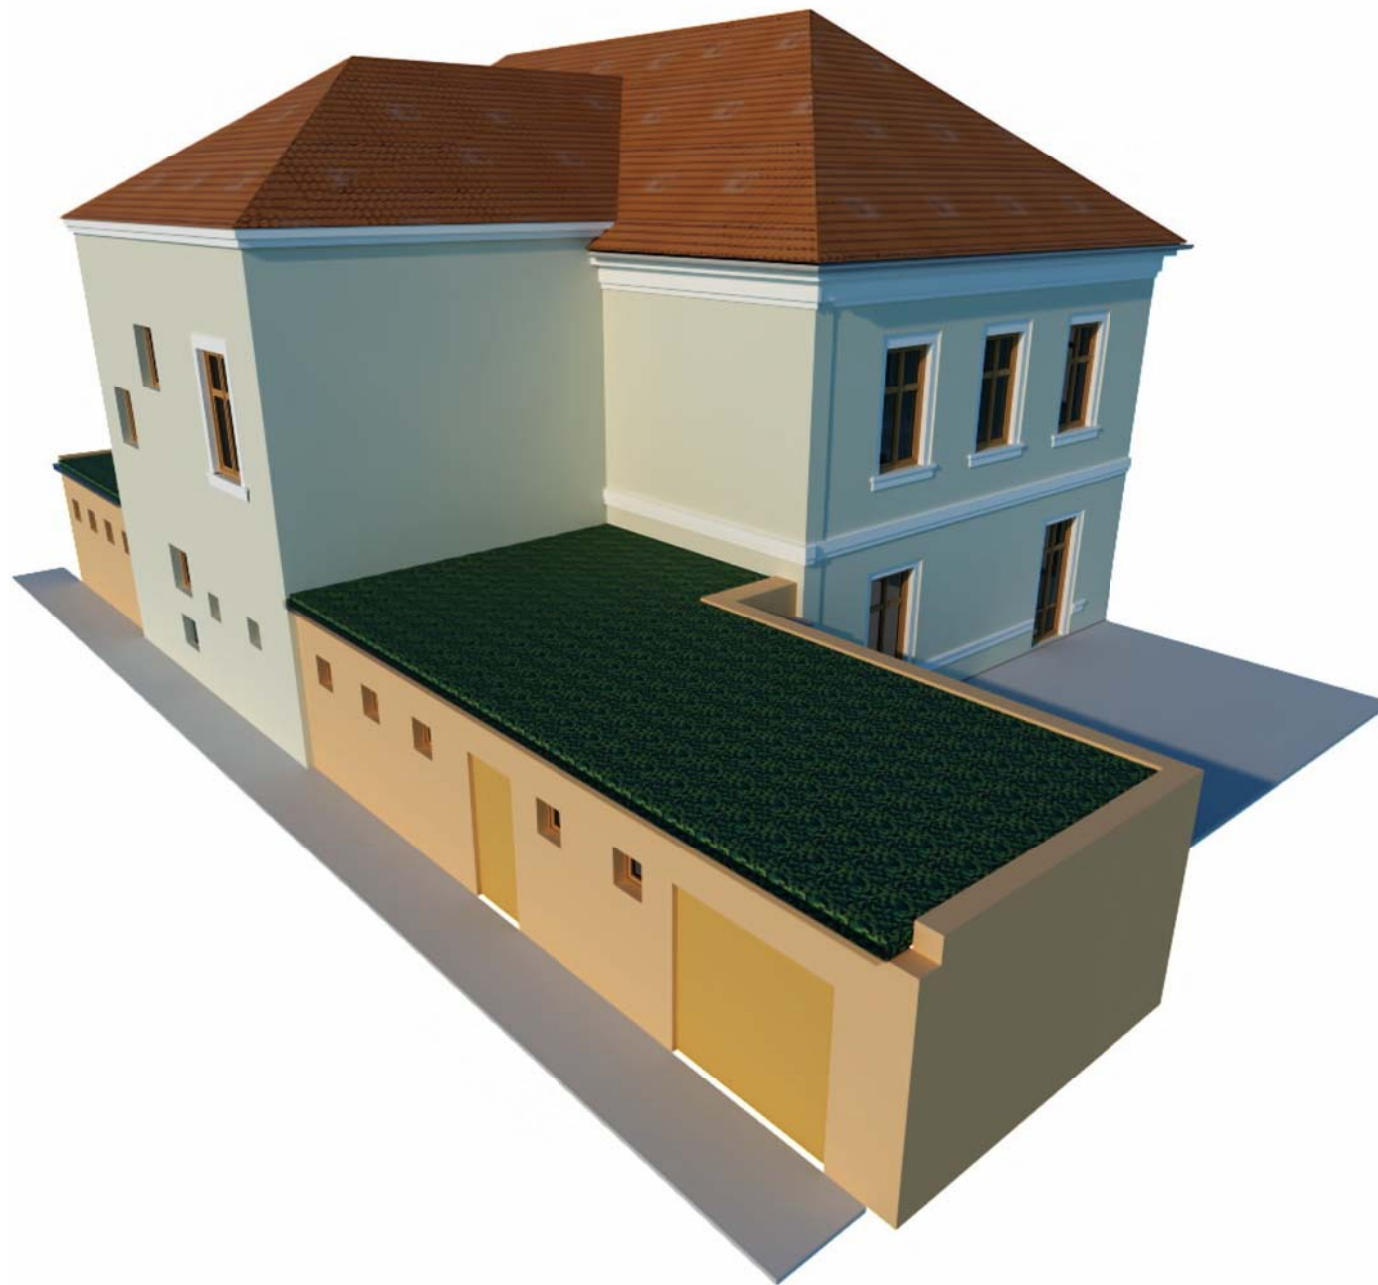

REKONSTRUKCE OBJEKTU STARÁ ŠKOLA HORNÍ LIBCHAVA č.p.72  
ARCHITEKTONICKÁ STUDIE: ING.ARCH. LEOŠ BOGAR 10/2024

P Ů D O R Y S 2 N P 1 : 1 0 0

REKONSTRUKCE OBJEKTU STARÁ ŠKOLA HORNÍ LIBCHAVA č.p.72  
 ARCHITEKTONICKÁ STUDIE: ING.ARCH. LEOŠ BOGAR 10/2024

POHLED SEVERNÍ 1:100

REKONSTRUKCE OBJEKTU STARÁ ŠKOLA, HORNÍ LIBCHAVA č.p.72  
ARCHITEKTONICKÁ STUDIE: ING.ARCH. LEOŠ BOGAR 10/2024

POHLED JIŽNÍ 1:100

REKONSTRUKCE OBJEKTU STARÁ ŠKOLA, HORNÍ LIBCHAVA č.p.72  
ARCHITEKTONICKÁ STUDIE: ING.ARCH. LEOŠ BOGAR 10/2024

POHLED VÝCHODNÍ 1:100  
REKONSTRUKCE OBJEKTU STARÁ ŠKOLA HORNÍ LIBCHAVA č.p.72  
ARCHITEKTONICKÁ STUDIE: ING.ARCH. LEOŠ BOGAR 10/2024

POHLED ZÁPADNÍ 1:100

REKONSTRUKCE OBJEKTU STARÁ ŠKOLA HORNÍ LIBCHAVA č.p.72  
ARCHITEKTONICKÁ STUDIE: ING.ARCH. LEOŠ BOGAR 10/2024