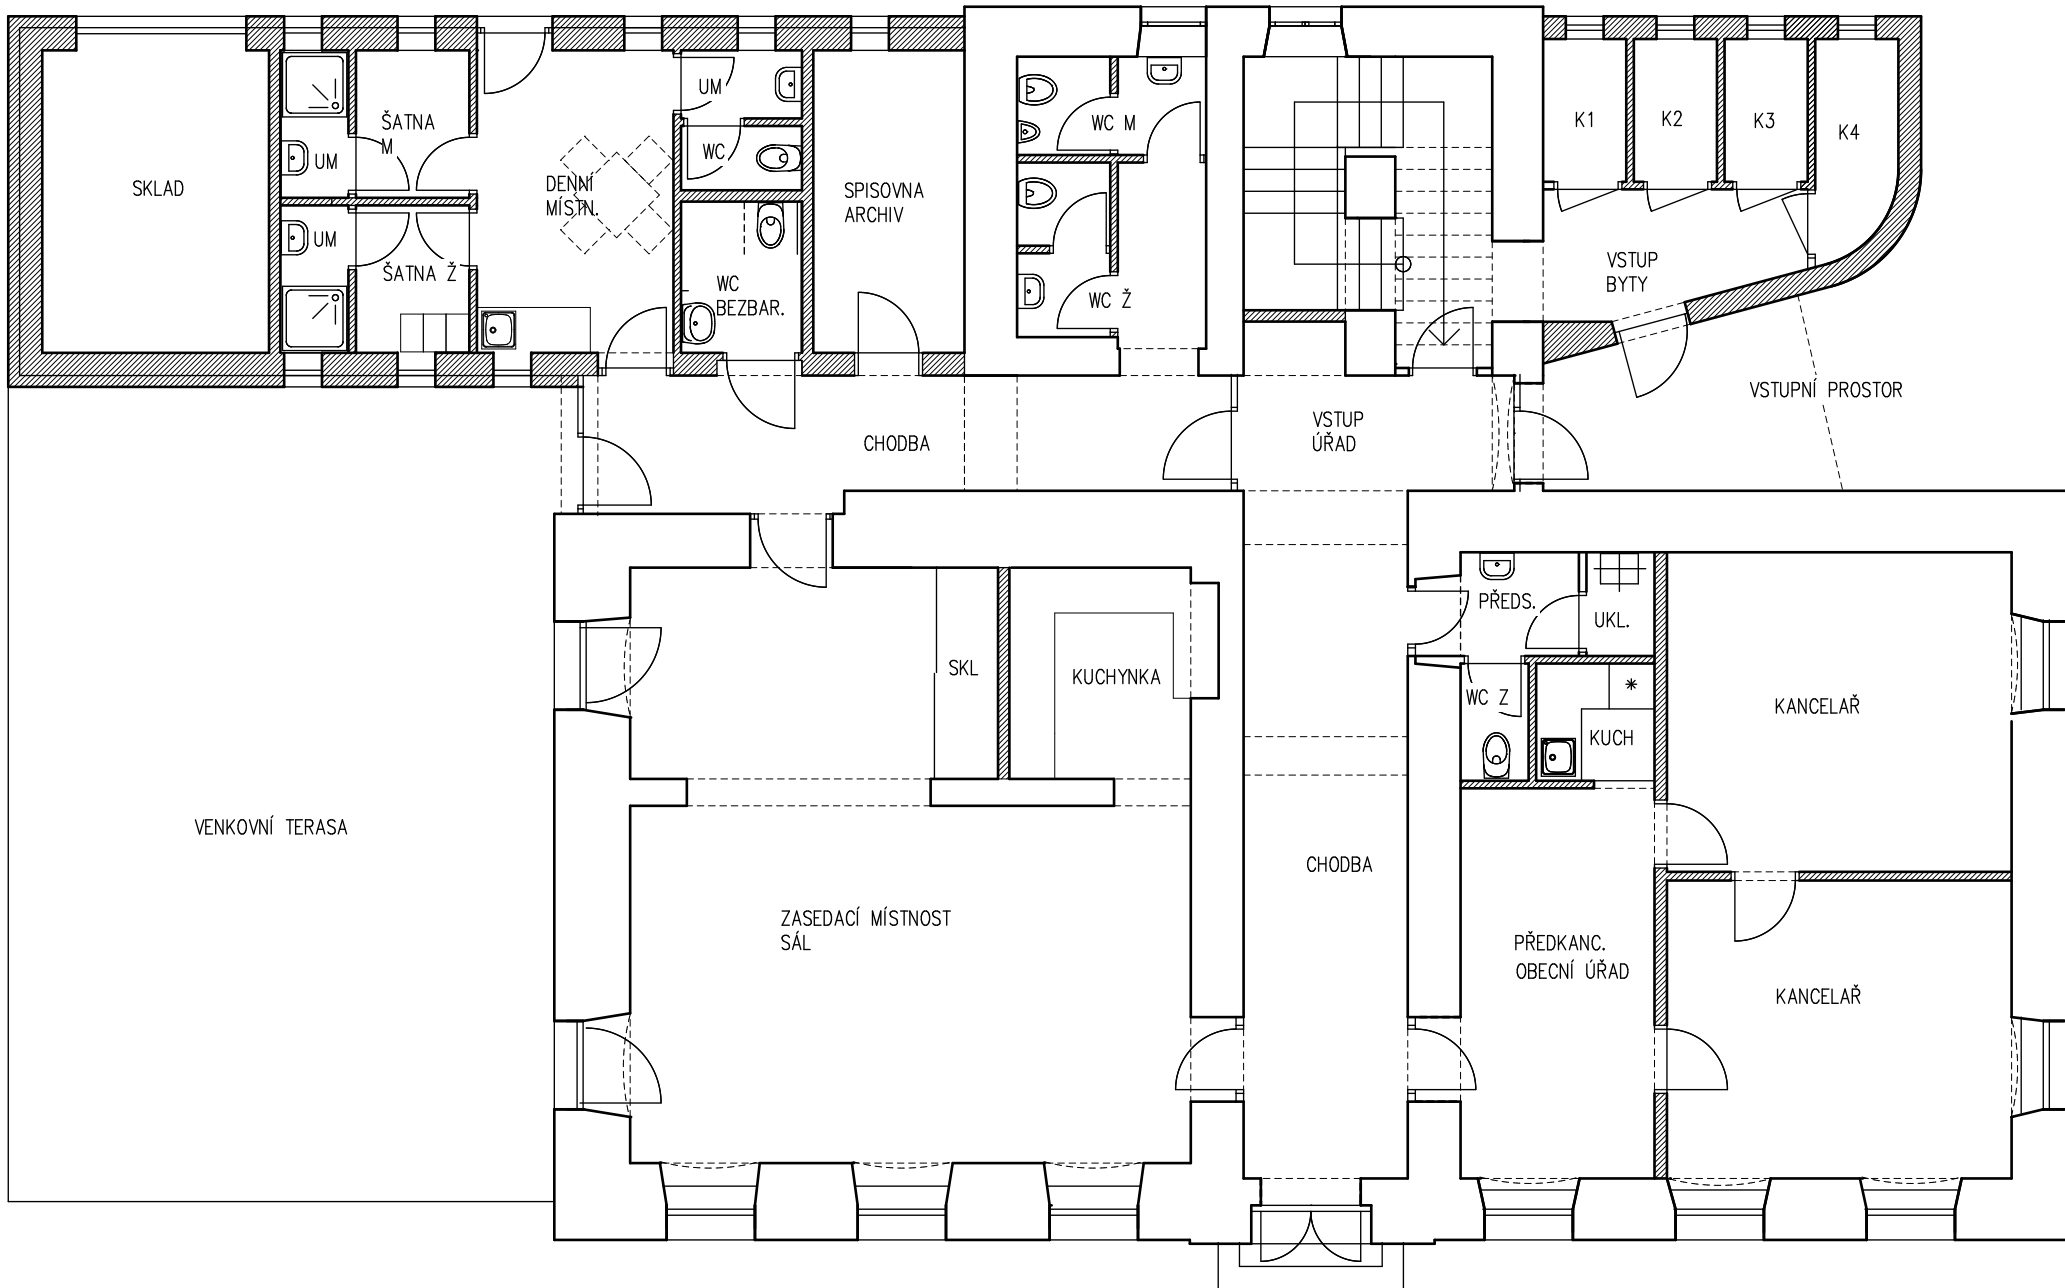

PŮDORYS 1NP 1:100

REKONSTRUKCE OBJEKTU STARÁ ŠKOLA HORNÍ LIBCHAVA č.p.72
ARCHITEKTONICKÁ STUDIE: ING.ARCH. LEOŠ BOGAR 10/2024